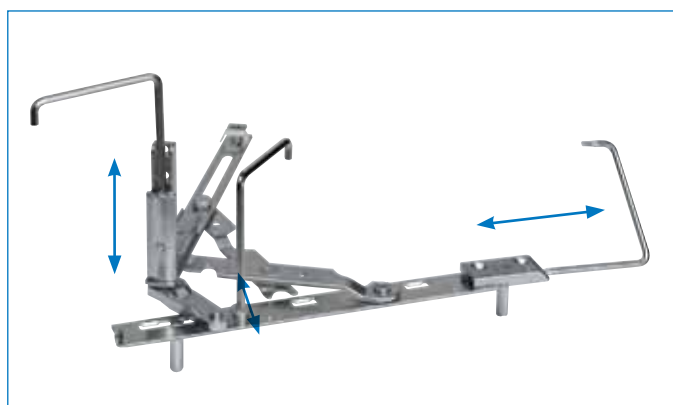

INVISIBLE - обзор преимуществ:

- Применяется со всеми запорами MACO MULTI-TREND и MACO MULTI-MATIC.
- Повышенная взломостойкость в области петель.
- Отсутствует эффект «мостика холода».
- Идеальная герметичность.
- Не нужны декоративные колпачки.
- Элементы скрытой фурнитуры также доступны в исполнении с коррозионностойким покрытием TRICOAT.
- Все регулировки фурнитуры могут производиться без удаления крепящих саморезов.
- Возможность регулировки петель в трех плоскостях.
- Встроенная возможность настройки угла открывания створки (90° или 95°).
- Применяется для систем со смещением 9 и 13 мм.

MACO
MULTI

Модифицированная кинематика

С фурнитурой INVISIBLE створка при открывании смещается к центру окна. Расстояние между створкой и откосом можно сократить до минимального.

Появляется достаточно места для жалюзи и рольставней, а также штор и занавесок.

Фурнитура регулируется в трех плоскостях.

MACO
MULTI

Эстетика плюс теплоизоляция

Предотвращает «мостик холода»

Идеальна для деревянных створок заподлицо.

Фурнитура полностью скрыта в фальце, не взаимодействует с теплым воздухом в помещении и не создает тем самым «мостик холода».