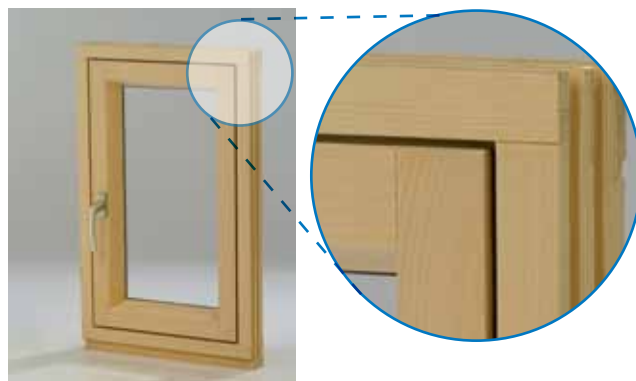

Фурнитура регулируется в трех плоскостях.

MACO
MULTI

Эстетика плюс теплоизоляция

Предотвращает «мостик холода»

Идеальна для деревянных створок заподлицо.

Фурнитура полностью скрыта в фальце, не взаимодействует с теплым воздухом в помещении и не создает тем самым «мостик холода».